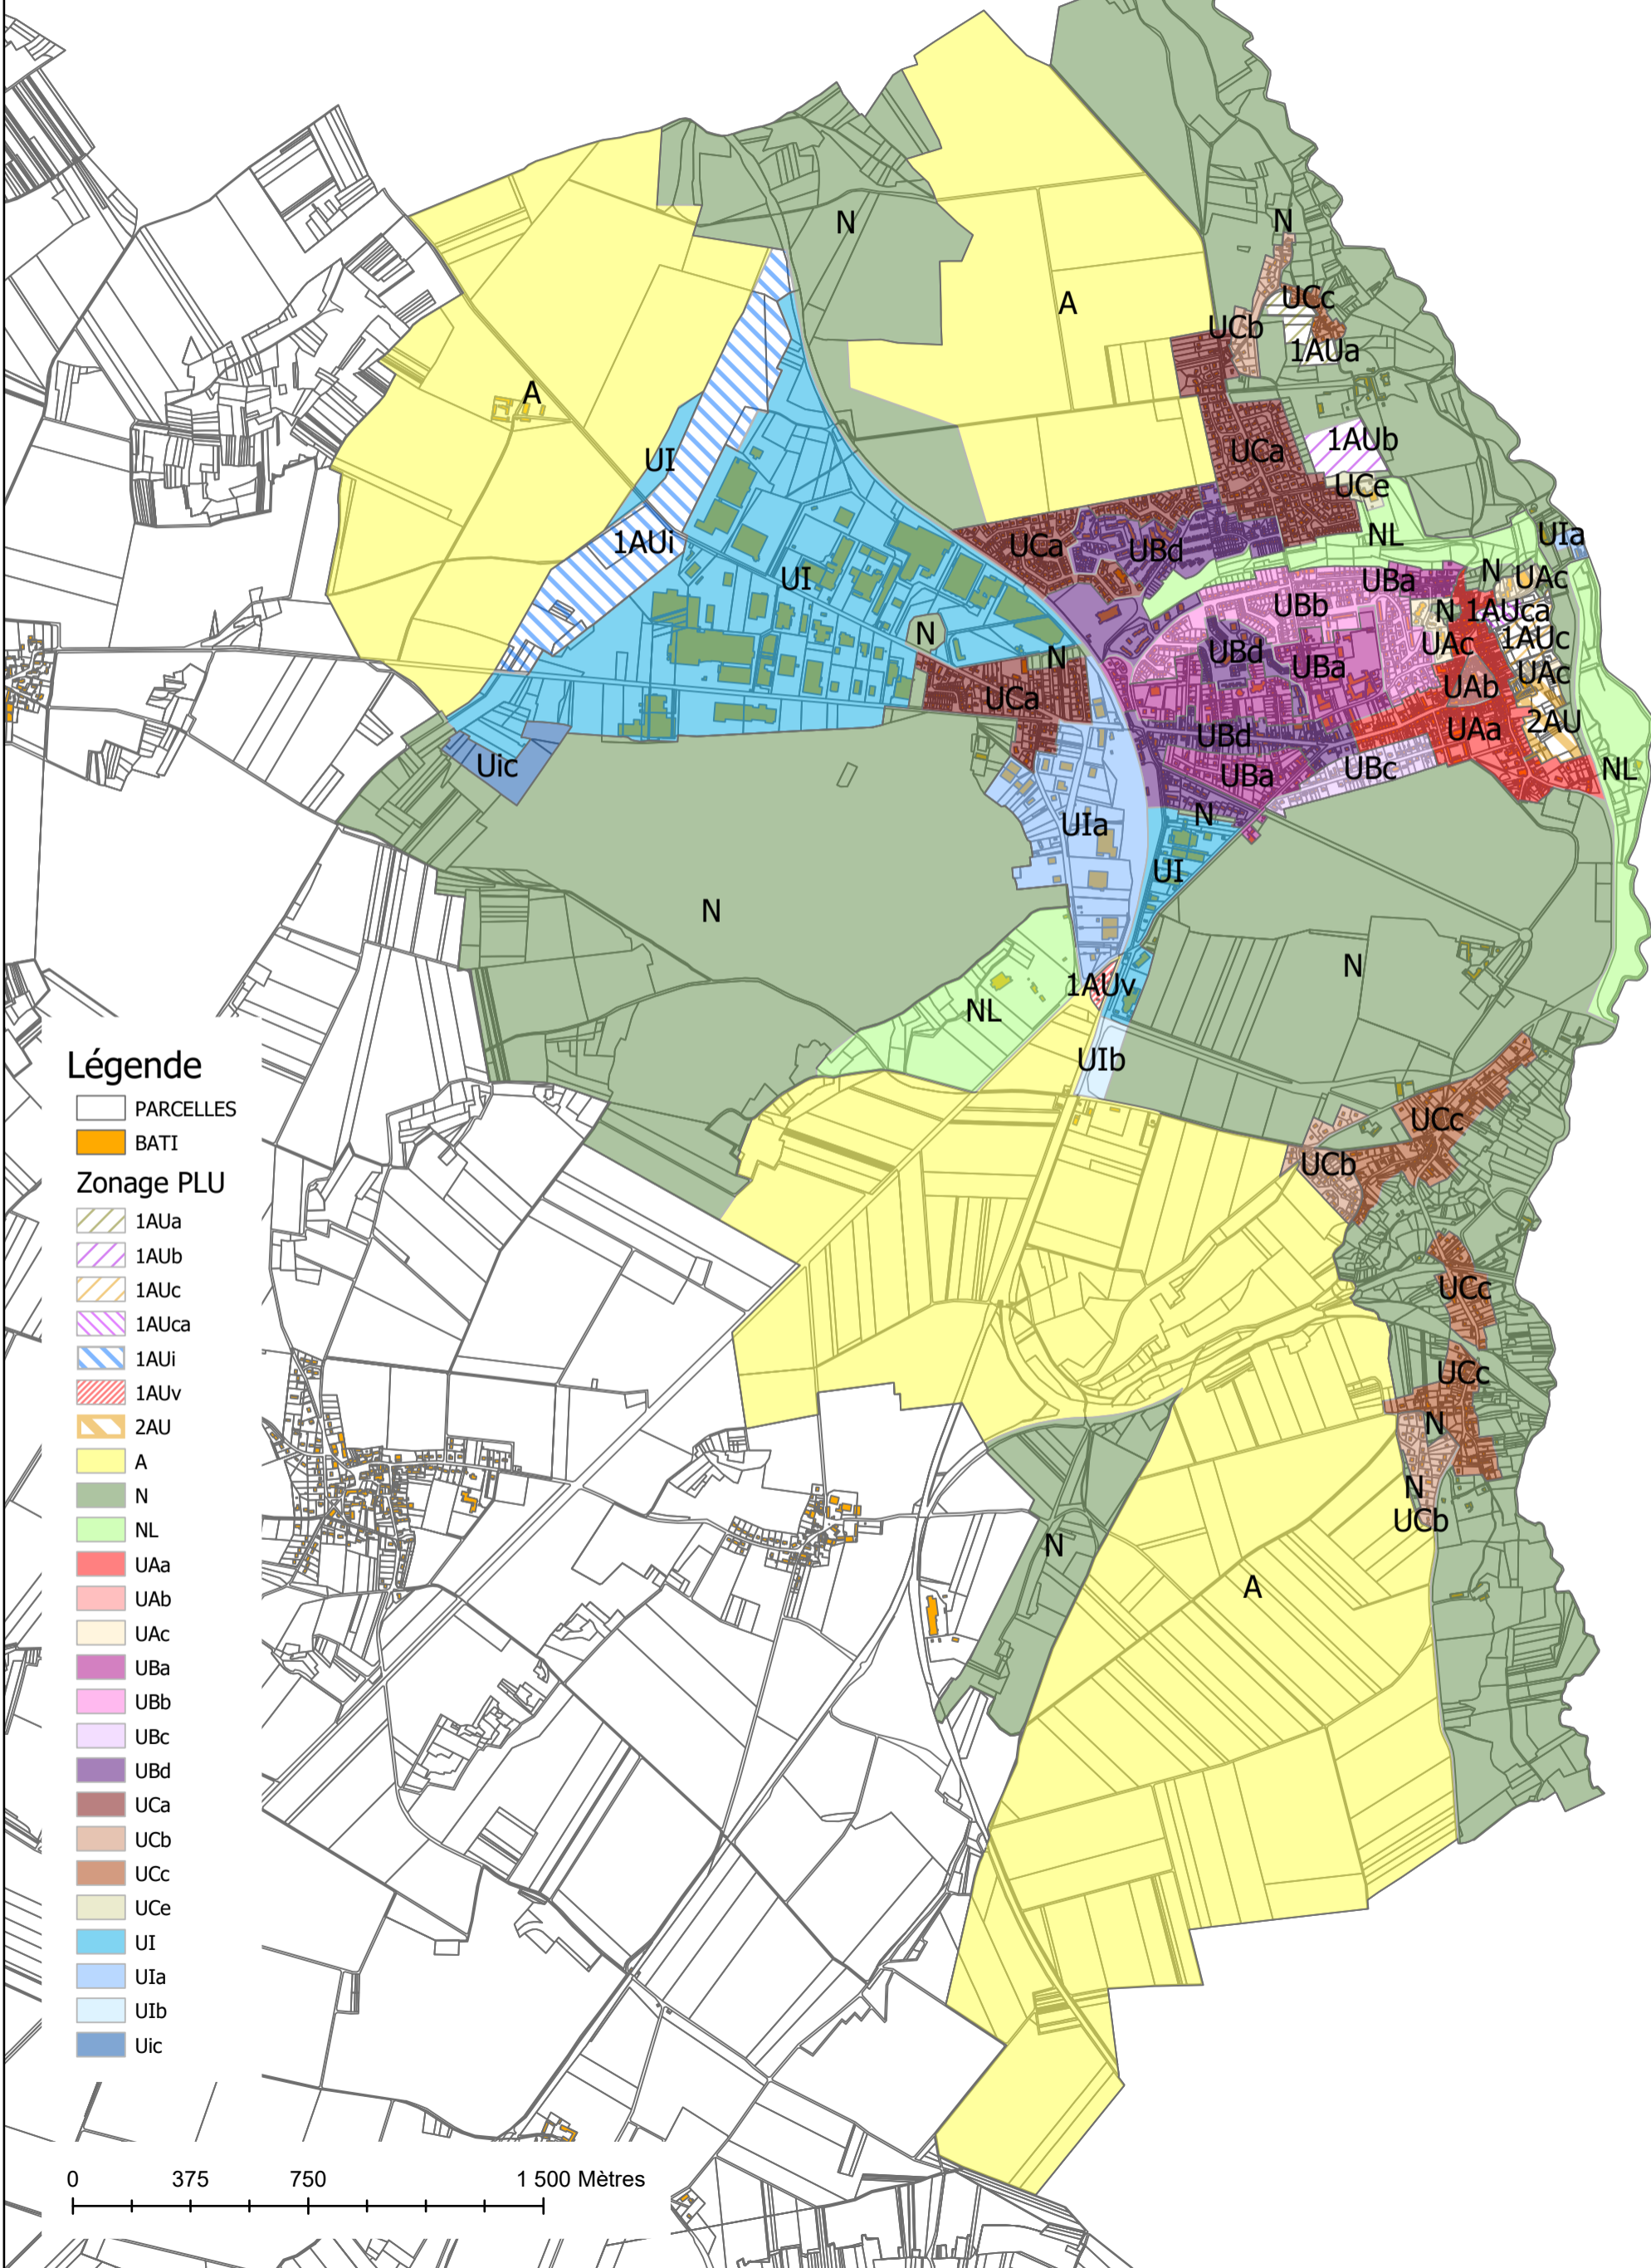

Plan Local d'Urbanisme MALESHERBES - LE MALESHERBOIS

Légende

PARCELLES

BATI

Zonage PLU

1AUa

1AUb

1AUc

1AUca

1AUi

1AUv

2AU

A

N

NL

UAa

UAb

UAc

UBa

UBb

UBc

UBd

UCa

UCb

UCc

UCe

UI

UIa

UIb

Uic

0 375 750 1 500 Mètres