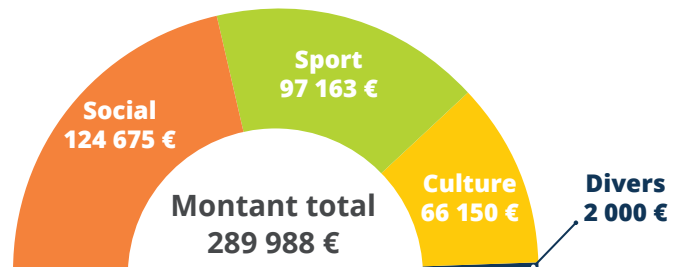

Le Malesherbois soutient ses associations

La Commune Le Malesherbois accorde chaque année quelques milliers d'euros aux associations qui mènent une action sur son territoire et dont le projet présente un intérêt public local.

Des loisirs aux arts, du sport, du social...ce sont près de 80 associations qui offrent aux Malesherbois l'opportunité de s'investir, de se divertir, d'apprendre, de se rencontrer ou de s'entraider.

C'est une richesse précieuse pour notre commune qui contribue au mieux-vivre ensemble, qui nous rapproche et souvent nous unit.

Pour 2021

De nombreuses associations souffrent actuellement de l'annulation de manifestations qui constituent la source principale de recettes. Certaines se voient dans l'obligation de rembourser les adhésions, les activités ne pouvant pas être assurées.

Dès le mois de décembre 2020, le Conseil Municipal du Malesherbois a acté le versement d'avances de fonds aux associations ayant du personnel à rémunérer pour qu'elles puissent continuer à fonctionner (au total près de 50 000 €).

Outre ces aides financières, la commune soutient ses associations par la mise à disposition de salles, d'équipements sportifs et de matériels. Ces aides sont valorisées à hauteur de 300 000 € par an.

CULTURE

Artegraf	50 000 €
Batterie fanfare la Mazagran	100 €
Comité de jumelage	600 €
Comité d'animation Labrosse	400 €
Comité d'animation Coudray	400 €
Comité d'animation de Nangeville	1 400 €
Groupe Chorale Portugais	300 €
Malesherbes Danse Moderne	12 000 €
Musik and Co	500 €
Comité des fêtes Orveau	500 €
Wakah Chan Club d'Astronomie	700 €

SOCIAL

Arc en Ciel	120 000 €
Club de l'Espérance	225 €
Plus de sourires	900 €
Comité du Secours Populaire	2 500 €
Stop Violences 45	500 €

DIVERS

FCPE	300 €
Section des Jeunes Sapeurs Pompiers	1 500 €

SPORT

Association forme communale	580 €
Boule Malesherboise	900 €
Budo Club	2 100 €
Cercle des nageurs	500 €
Club de badminton	1 000 €
Cyclo-randonneurs	900 €
Dyasporama	3 636 €
Fight-Club	3 637 €
Hand-ball	6 000 €
L'Hirondelle	1 200 €
Le Raboliot	500 €
Maintien en forme	460 €
Move fit and dance	250 €
Société de chasse de Gollainville	100 €
Société de chasse d'Orveau-Bellesauve	500 €
Sporting Club Basket	7 300 €
Sporting Club Foot	60 000 €
Tennis Club	5 900 €

Cette liste est non-exhaustive.

Le versement des subventions n'est pas systématique. Chaque année, les associations doivent déposer une demande de subvention. Cette demande est ensuite étudiée par la commission compétente (social, sport, sécurité ou culture). A noter que toutes les associations ne font pas de demande de subvention.